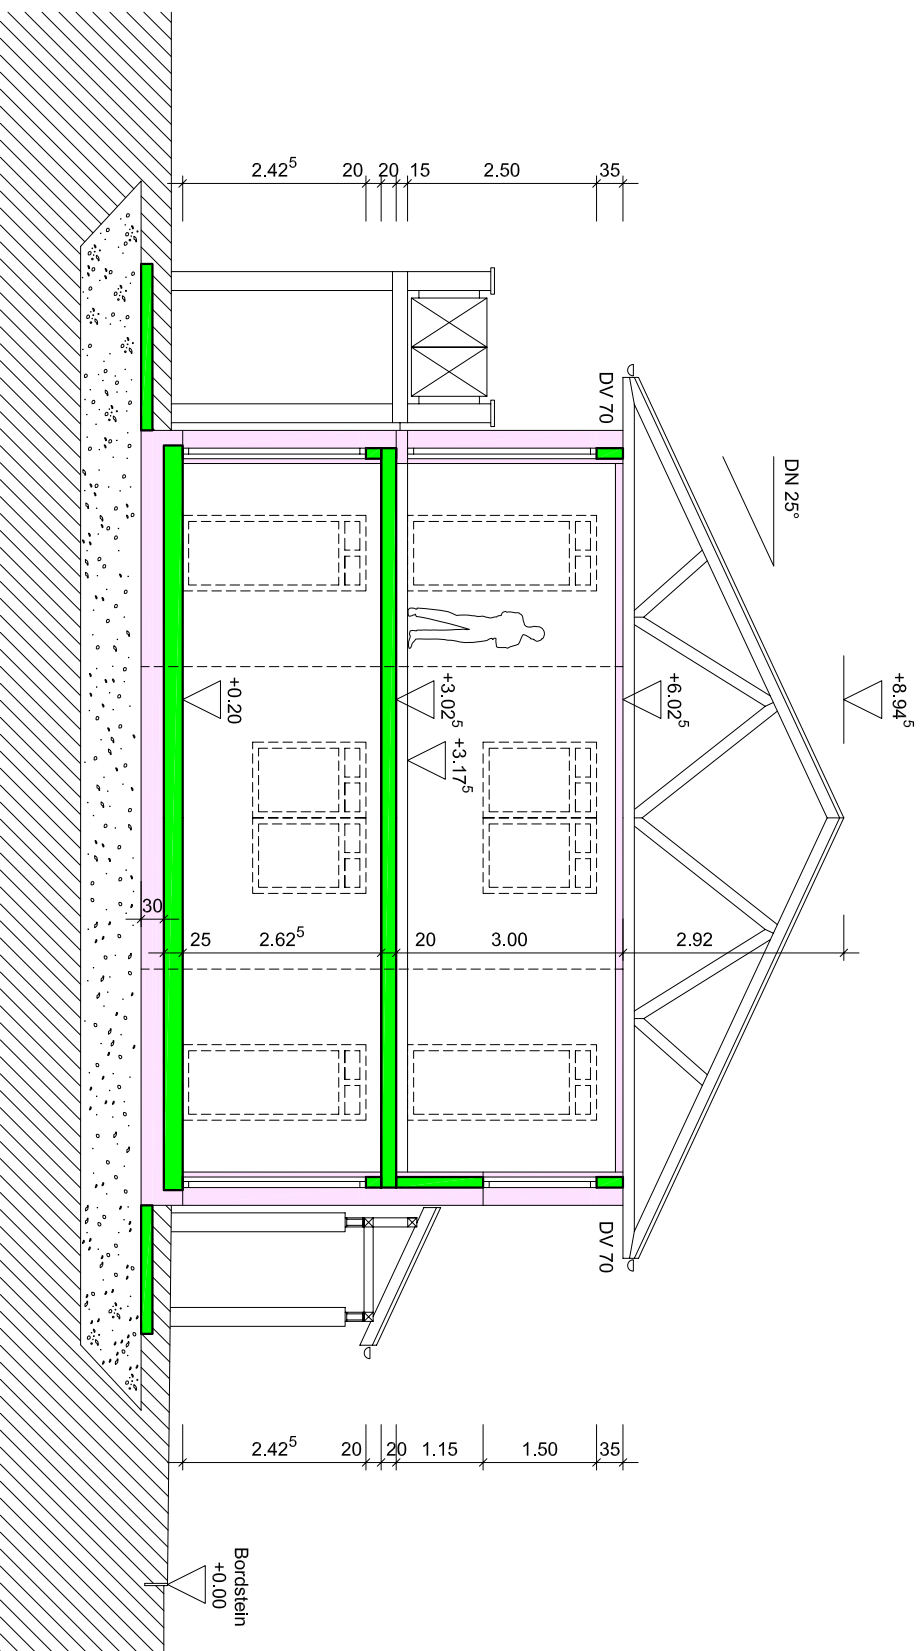

1 → 100

SCHNITT

BAUVORHABEN
PASSIVHAUS
BEETHOVENRING 20
67245 LAMBSHEIM
FLST. 10 275

PROFESSIONELL BAUEN
67141 NEUHOFEN
CARL REISS STR. 31C
TEL.: 06236 / 461172

PLANUNG
DIPLOM. ING. H. HAMPP
MITTL. GAISBERGWEG 3
69115 HEIDELBERG
TEL.: 06221 / 4339522

2007-12-06

HAMPP
ARCHITEKT

DACHKONSTRUKTION LAUT STATIK

KAPILLARBRECHENDE SCHOTTERTRAGSCHICHT
FUNDAMENT / BODENPLATTE LAUT STATIK / BODENGUTTÄCHTEN