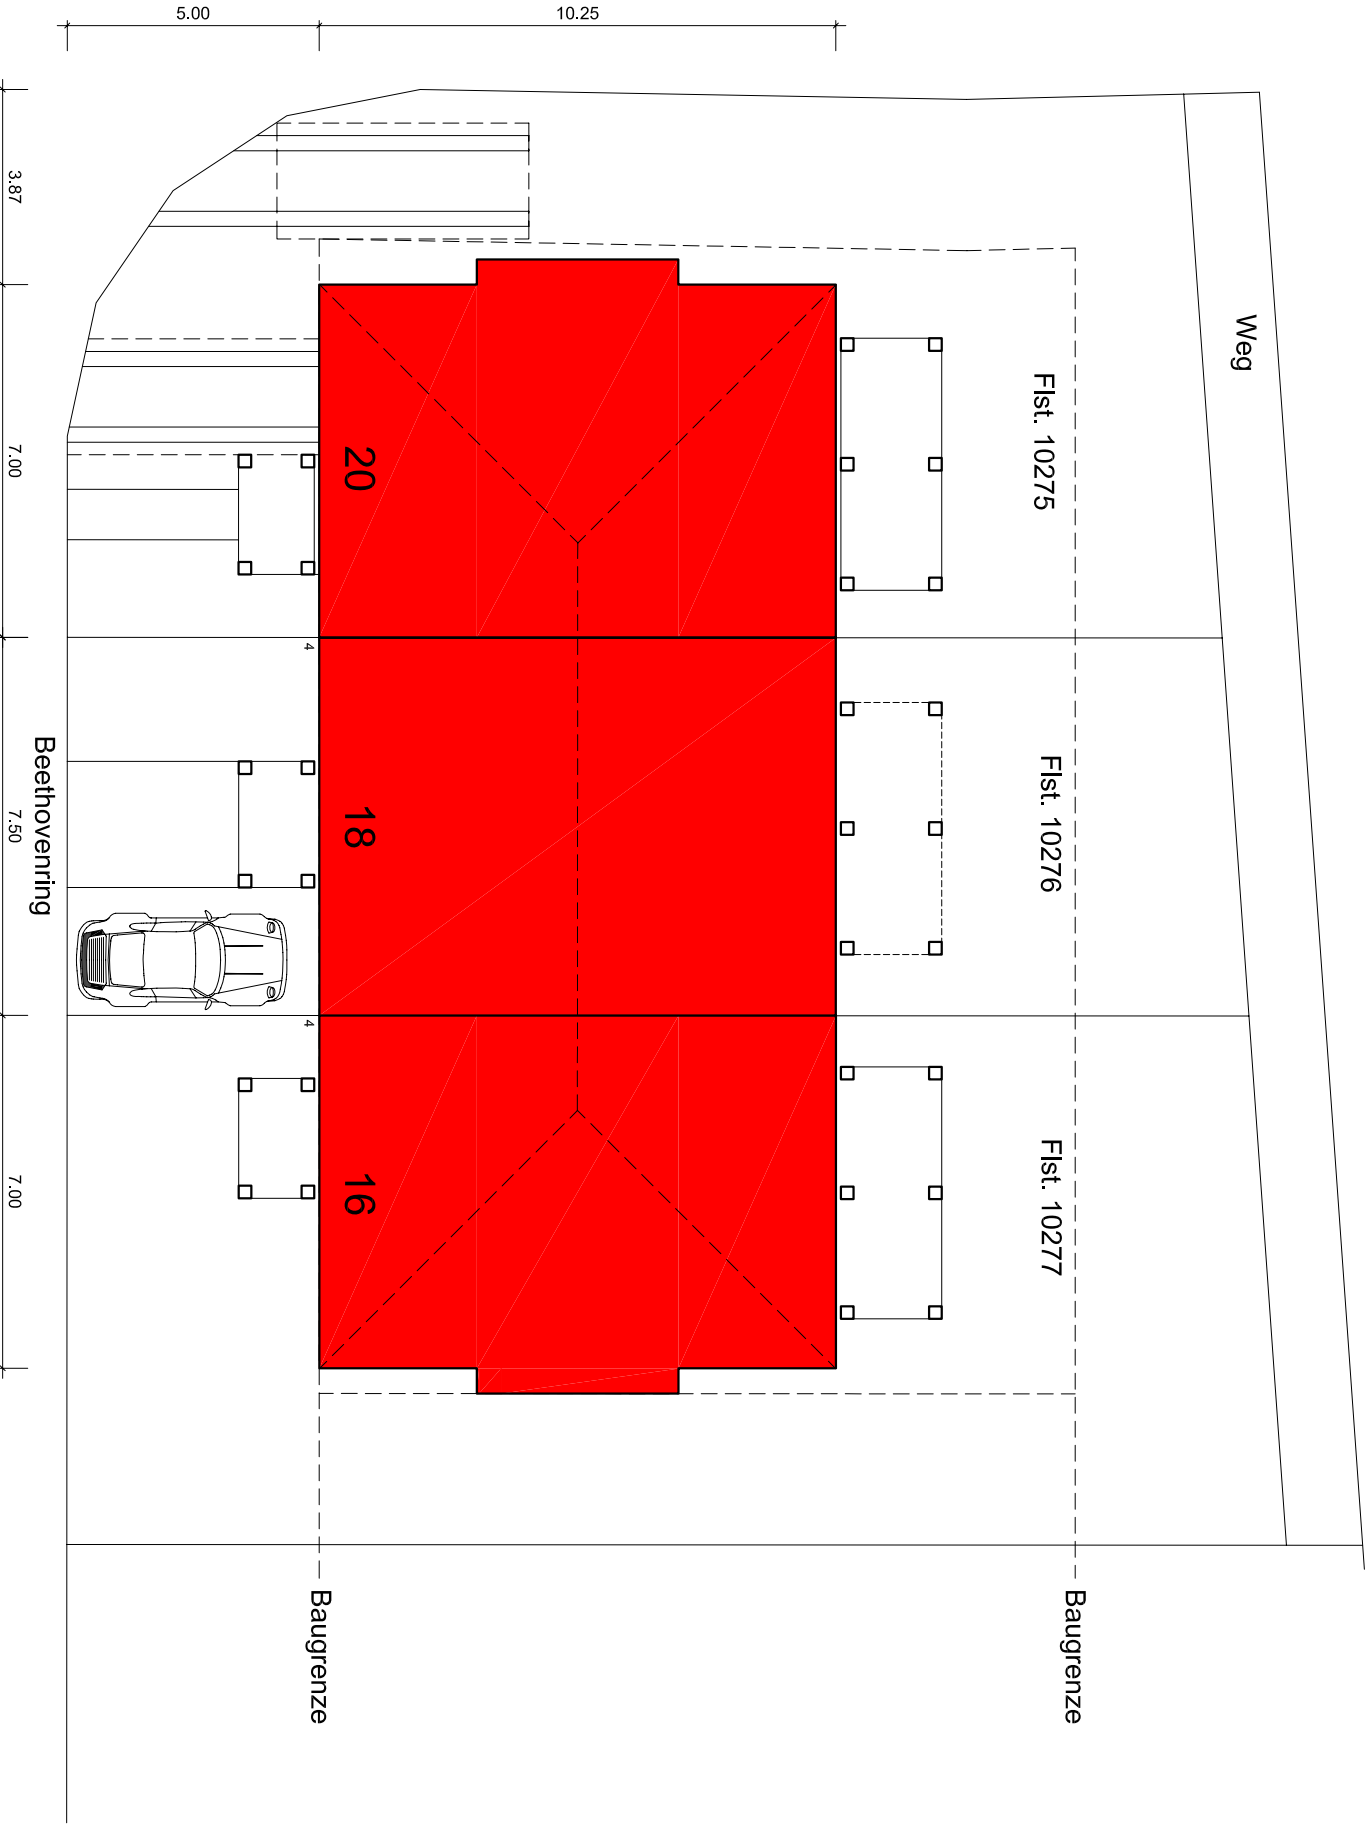

1 ➔ 150

FREIFLÄCHEN -
PLAN

BAUVORHABEN
PASSIVHAUSER
BEETHOVENRING
67245 LAMBSHEIM

PROFESSIONELL BAUEN
67141 NEUHOFEN
CARL REISS STR. 31C
TEL.: 06236 / 461172

PLANUNG
DIPLOM.-ING. H. HAMPP
MITTL. GAISBERGWEG 3
69115 HEIDELBERG
TEL.: 06221 / 4339522

2007-12-06

HAMPP
ARCHITEKT