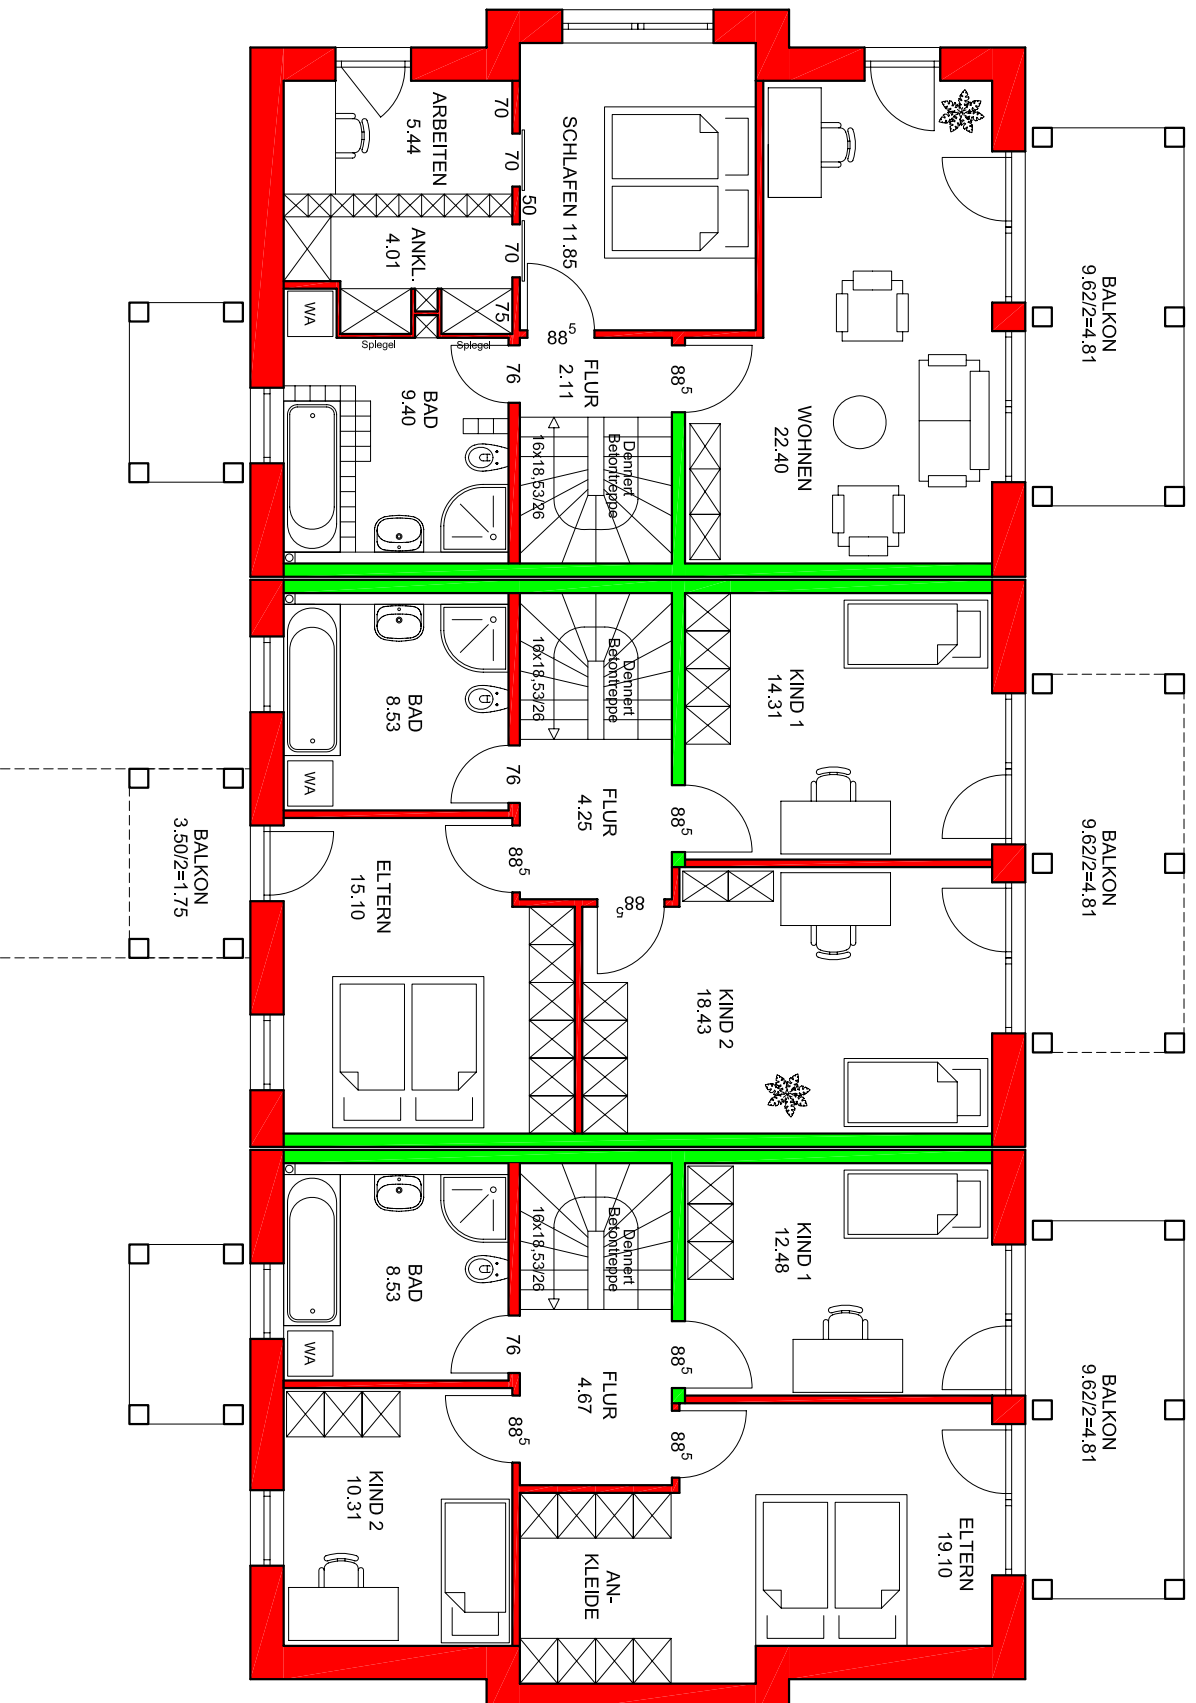

2007-12-06

HAMPP
ARCHITEKT

1 ➔ 100

OST -
ANSICHT

BAUVORHABEN
PASSIVHAUS
BETHOVENRING 20
67245 LAMBSHEIM
FLST. 10 275

PROFESSIONELL BAUEN
67141 NEUHOFFEN
CARL REISS STR. 31C
TEL. : 06236 / 461172

PLANUNG
DIP.L. ING. H. HAMPP
MITTL. GÄSSBERGEG 3
69115 HEIDELBERG
TEL. : 06221 / 4339522