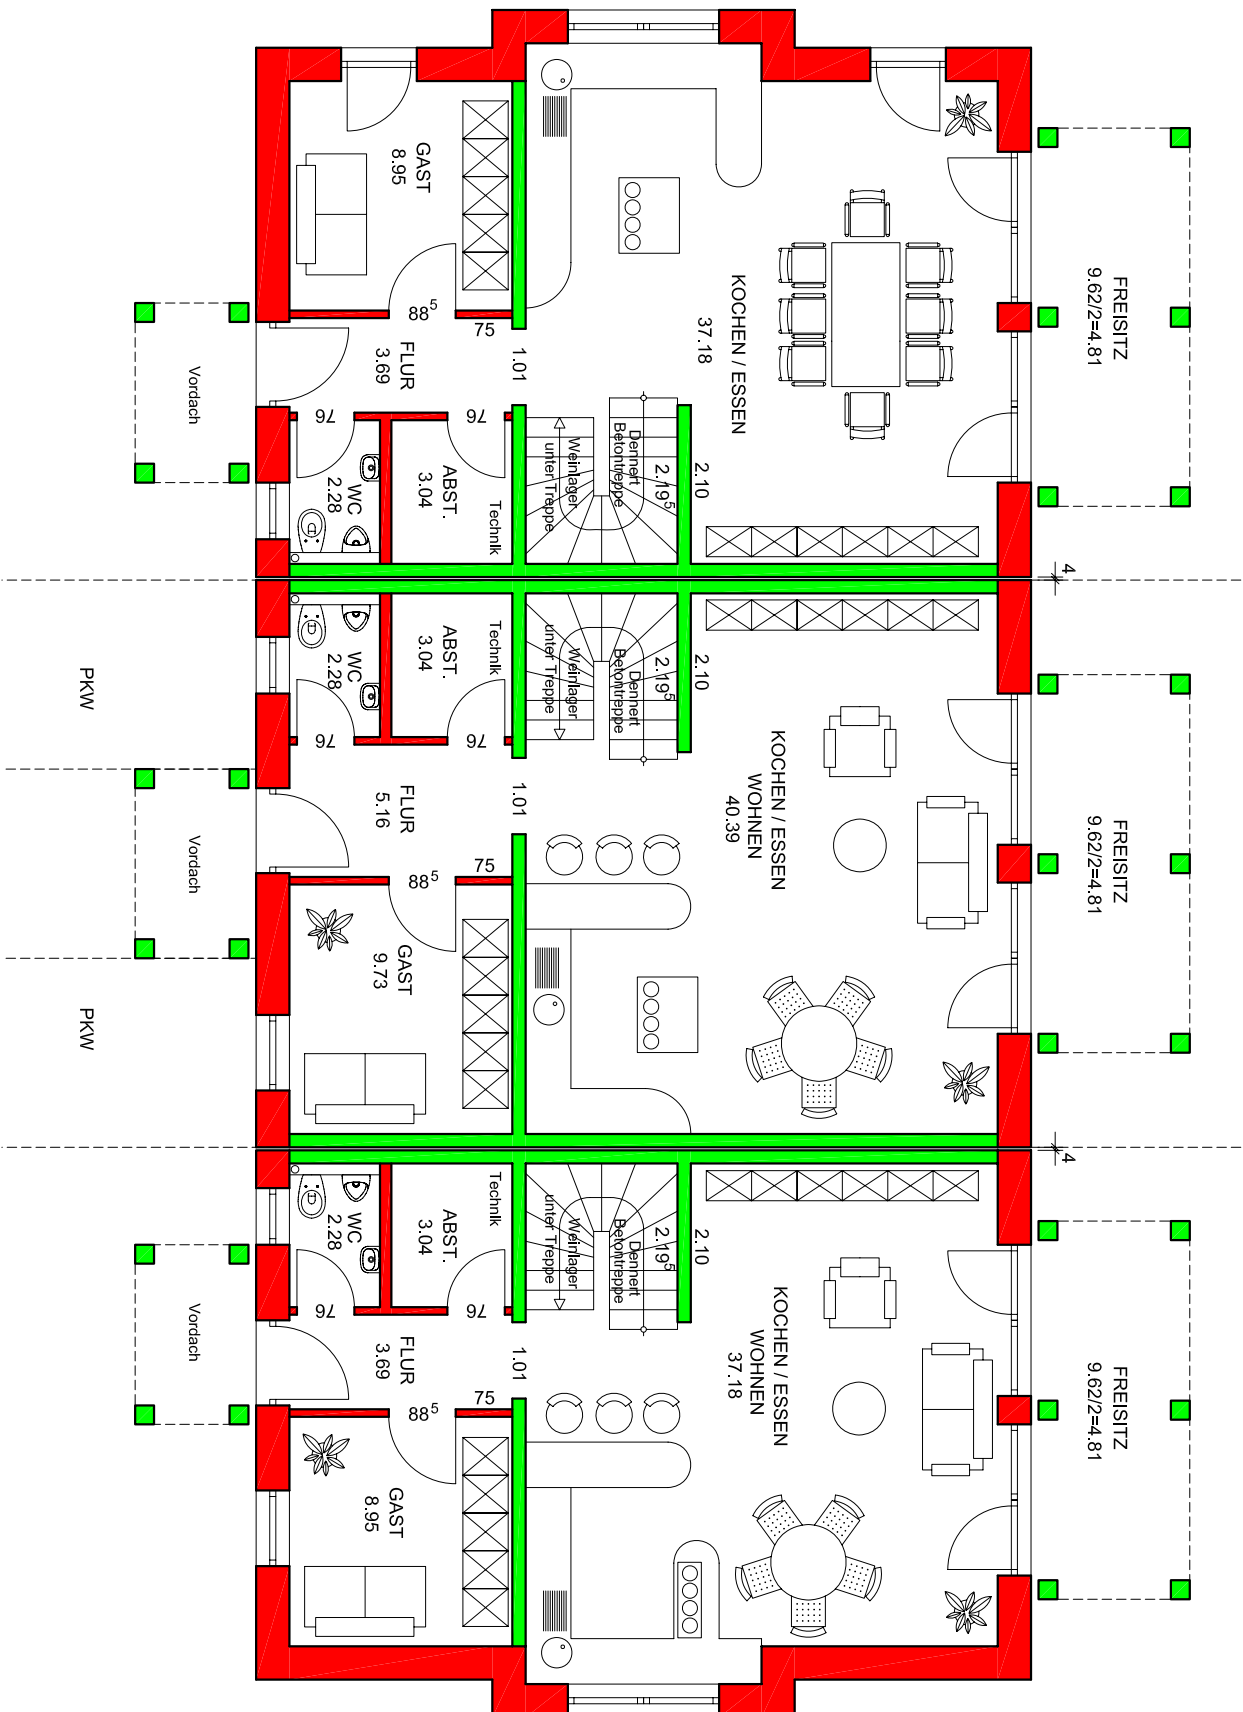

1 → 100

ERD -
GESCHOSS

BAUVORHABEN
PASSIVHÄUSER
BEETHOVENRING
67245 LAMBSHEIM

PROFESSIONELL BAUEN
67141 NEUHOFFEN
CARL REISS STR. 31C
TEL.: 06236 / 461172

PLANUNG
DIP.LING. H. HAMPP
MITTL. GAISBERGWEG 3
69115 HEIDELBERG
TEL.: 06221 / 4339522

2007-12-06

HAMPP
ARCHITEKT